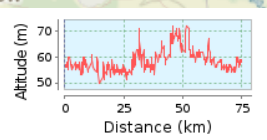

RTF Spreewald-Tour des Veloteam Cottbus

75,11 km (Rundkurs)
Gesamtanstieg: 332 m, Gesamtabstieg: 333 m
Höhendifferenz 22 m (Höhe von: 50 m bis 72 m)

© IngoCottbus | © Mapbox | © OpenStreetMap contributors | iText 4.2.0 | ID: pdmekzqmxukovgg